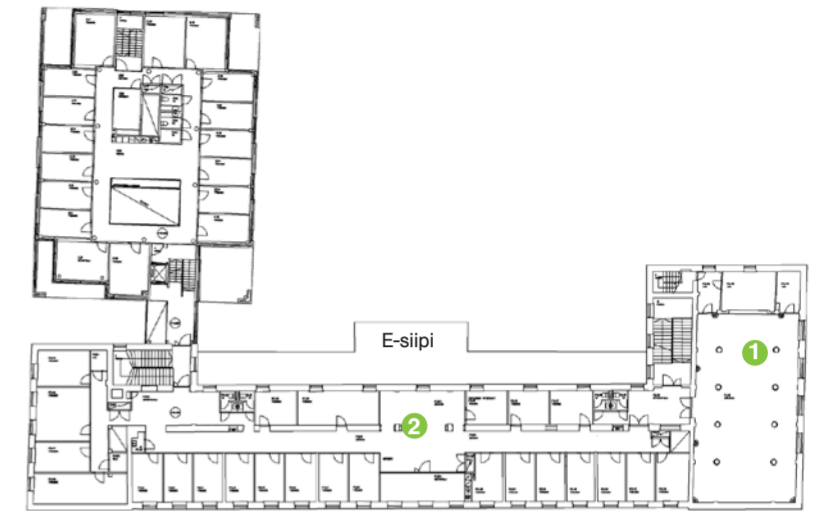

# Töölön kampuksen kartta

**Arkadia**  
Pohjakerros

1. CEMAT – Kansainvälisten markkinoiden tutkimuskeskus
2. Johtamisen laitos
3. AGI – Aalto Global Impact

**Arkadia**  
1. kerros

1. Neuvonta
2. OP-sali E107
3. Johtamisen laitos E111-E118
4. Sali E122
5. Sali E124
6. Cafe Arkadia
7. Sali E125
8. Finnair-sali E127
9. Johtamisen laitos E128

**Arkadia**  
2. kerros

1. Tutkijoiden työtilat E241
2. Markkinoinnin laitos E205-E237

Töölön kampuksella Helsingissä sijaitsevat Kauppakorkeakoulun päärakennus, Arkadia, Chydenia, Economicum sekä Domus gaudium, jossa toimii Aalto University Executive Education Oy.