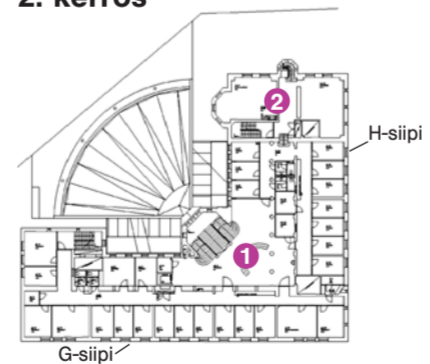

# Töölön kampuksen kartta

**Arkadia**  
Pohjakerros

1. CEMAT – Kansainvälisten markkinoiden tutkimuskeskus
2. Johtamisen laitos
3. AGI – Aalto Global Impact

**Arkadia**  
1. kerros

1. Neuvonta
2. OP-sali E107
3. Johtamisen laitos E111-E118
4. Sali E122
5. Sali E124
6. Cafe Arkadia
7. Sali E125
8. Finnair-sali E127
9. Johtamisen laitos E128

**Arkadia**  
2. kerros

1. Tutkijoiden työtilat E241
2. Markkinoinnin laitos E205-E237

Töölön kampuksella Helsingissä sijaitsevat Kauppakorkeakoulun päärakennus, Arkadia, Chydenia, Economicum sekä Domus gaudium, jossa toimii Aalto University Executive Education Oy.

**Arkadia**  
3. kerros

1. Valio-sali E341
2. Johtamisen laitos E305-E334

**Chydenia**  
Pohjakerros

1. Lukusali H029
2. Ruokasali/kahvio
3. CKIR – Tiedon ja innovaatioiden tutkimuskeskus

**Chydenia**  
2. kerros

1. Rahoituksen laitos G204-G221, H225-H238
2. Laskentatoimen laitos H240-H246

**Chydenia**  
4. kerros

- Tieto- ja palvelutalouden laitos  
G404-G421, H428-H433

**Chydenia**  
1. kerros

1. Neuvonta
2. Johtamisen laitos
3. Sali G107
4. KPMG-sali G109
5. Sali G111
6. Sali G112
7. Tietokonehuone G113
8. CGI-sali G114
9. Rahoituksen laitos