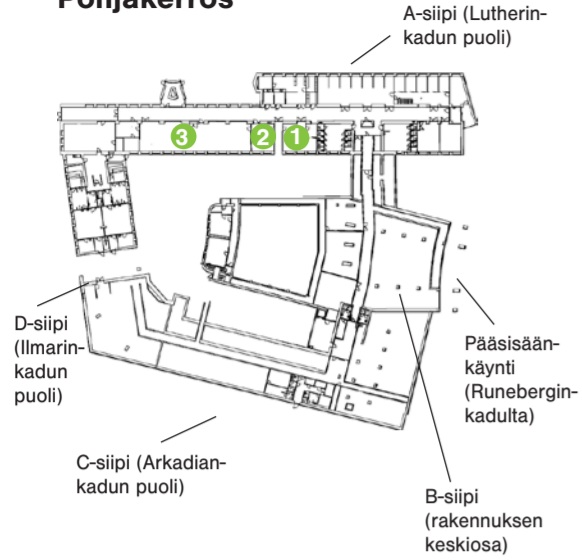

## Päärakennus

### Pohjakerros

1. IT-palvelupiste
2. UniSportin toimisto
3. UniSport

Muut liikuntatilat D-siivessä, käynti Ilmarinkadun porttikäytävästä.