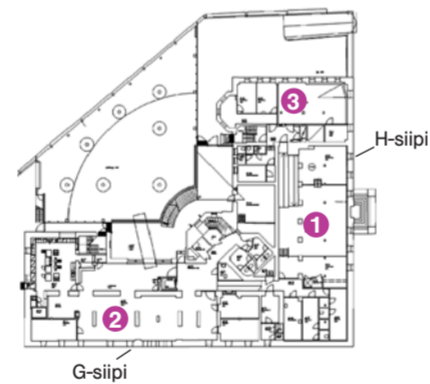

# Töölön kampuksen kartta

**Arkadia**  
Pohjakerros

1. CEMAT – Kansainvälisten markkinoiden tutkimuskeskus
2. Johtamisen laitos
3. AGI – Aalto Global Impact

**Arkadia**  
1. kerros

1. Neuvonta
2. OP-sali E107
3. Johtamisen laitos E111-E118
4. Sali E122
5. Sali E124
6. Cafe Arkadia
7. Sali E125
8. Finnair-sali E127
9. Johtamisen laitos E128

**Arkadia**  
2. kerros

1. Tutkijoiden työtilat E241
2. Markkinoinnin laitos E205-E237

Töölön kampuksella Helsingissä sijaitsevat Kauppakorkeakoulun päärakennus, Arkadia, Chydenia, Economicum sekä Domus gaudium, jossa toimii Aalto University Executive Education Oy.

**Arkadia**  
3. kerros

1. Valio-sali E341
2. Johtamisen laitos E305-E334

**Chydenia**  
Pohjakerros

1. Lukusali H029
2. Ruokasali/kahvio
3. CKIR – Tiedon ja innovaatioiden tutkimuskeskus

**Chydenia**  
2. kerros