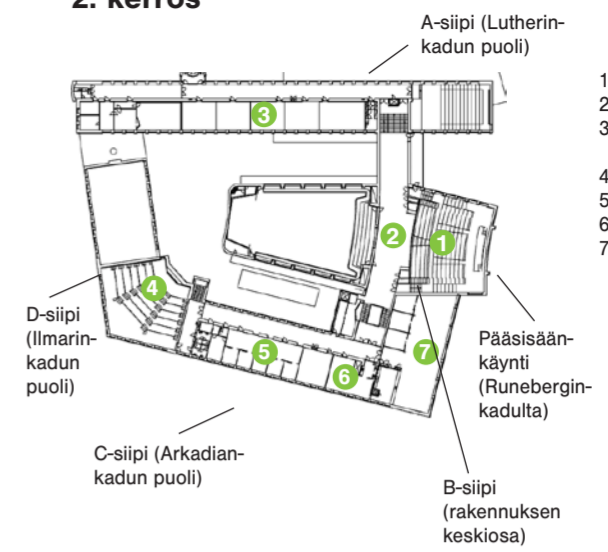

### Pohjakerros

1. IT-palvelupiste
2. UniSportin toimisto
3. UniSport

Muut liikuntatilat D-siivessä, käynti Ilmarinkadun porttikäytävästä.

## Päärakennus

### 1. kerros

1. Ala-aula
2. Juhlasali B163
3. Neuvonta
4. Dekaanin
5. Varadekaani
6. Henkilöstöpalvelut
7. Talouspalvelut
8. Istuntosali
9. Opiskelijapalvelupiste, kansainväliset asiat
10. Varadekaani
11. Hankepalvelut
12. Opiskelijaravintola Rafla

### 2. kerros

1. Nokia-sali B200
2. Yläaula
3. Aalto University Executive Education Oy
4. Tieto-sali C250
5. Avoin yliopisto C240-246
6. Neuvotteluhuone C238
7. Henkilöstöravintola Proffa
  - Kabinetit C231-C233