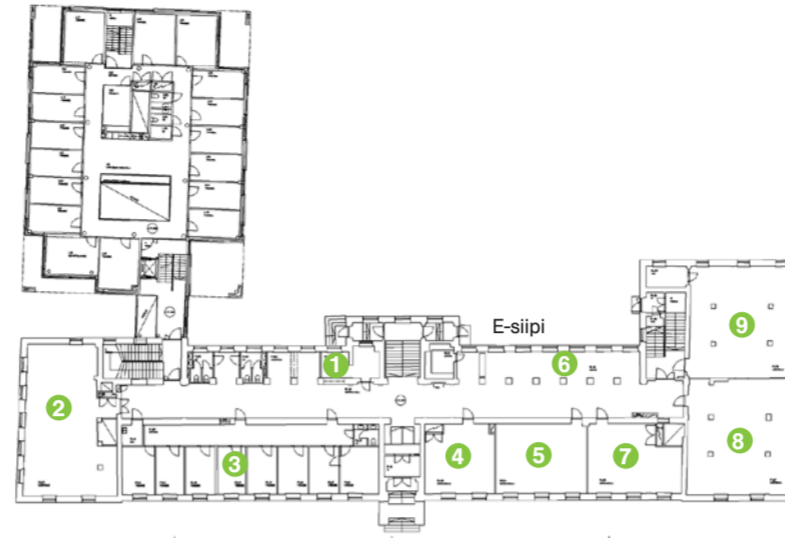

# Töölön kampuksen kartta

**Arkadia**  
Pohjakerros

1. CEMAT – Kansainvälisten markkinoiden tutkimuskeskus
2. Johtamisen laitos
3. AGI – Aalto Global Impact

**Arkadia**  
1. kerros

1. Neuvonta
2. OP-sali E107
3. Johtamisen laitos E111-E118
4. Sali E122
5. Sali E124
6. Cafe Arkadia
7. Sali E125
8. Finnair-sali E127
9. Johtamisen laitos E128