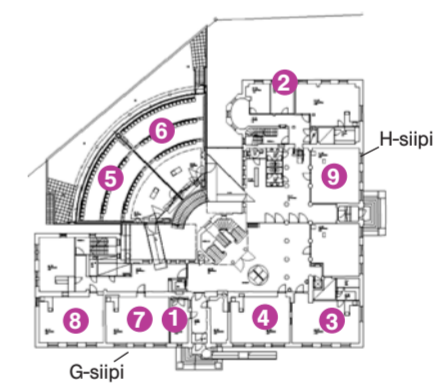

# Töölön kampuksen kartta

**Arkadia**  
Pohjakerros

1. CEMAT – Kansainvälisten markkinoiden tutkimuskeskus
2. Johtamisen laitos
3. AGI – Aalto Global Impact

**Arkadia**  
1. kerros

1. Neuvonta
2. OP-sali E107
3. Johtamisen laitos E111-E118
4. Sali E122
5. Sali E124
6. Cafe Arkadia
7. Sali E125
8. Finnair-sali E127
9. Johtamisen laitos E128

**Arkadia**  
2. kerros

1. Tutkijoiden työtilat E241
2. Markkinoinnin laitos E205-E237

Töölön kampuksella Helsingissä sijaitsevat Kauppakorkeakoulun päärakennus, Arkadia, Chydenia, Economicum sekä Domus gaudium, jossa toimii Aalto University Executive Education Oy.

**Arkadia**  
3. kerros

1. Valio-sali E341
2. Johtamisen laitos E305-E334

**Chydenia**  
Pohjakerros

1. Lukusali H029
2. Ruokasali/kahvio
3. CKIR – Tiedon ja innovaatioiden tutkimuskeskus

**Chydenia**  
2. kerros

1. Rahoituksen laitos G204-G221, H225-H238
2. Laskentatoimen laitos H240-H246

**Chydenia**  
4. kerros

- Tieto- ja palvelutalouden laitos  
G404-G421, H428-H433

**Chydenia**  
1. kerros

1. Neuvonta
2. Johtamisen laitos
3. Sali G107
4. KPMG-sali G109
5. Sali G111
6. Sali G112
7. Tietokonehuone G113
8. CGI-sali G114
9. Rahoituksen laitos