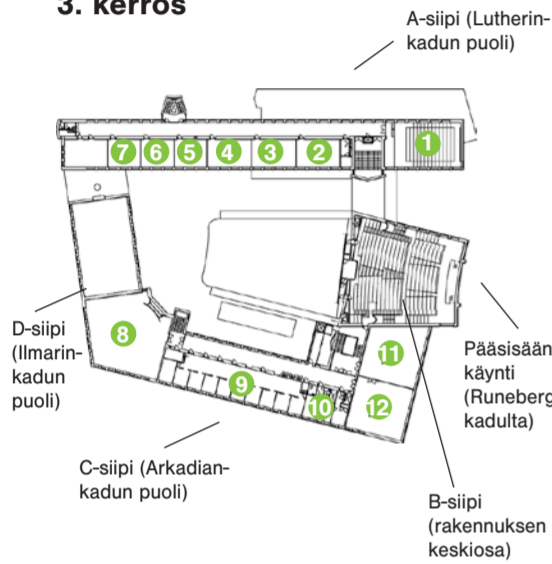

Päärakennus

3. kerros

1. SOK-sali A301
2. Sali A304
3. Sali A305
4. Sali A306
- 5.-7. Salit A307-A309
8. Jenny ja Antti Wihurin rahasto -sali C350
9. Yrityssuhteet, Ura- ja rekrytointipalvelut, Viestintäpalvelut, Alumnisuhteet C337-C348
10. Tukisäätiö C333
11. Fazer-sali C331
12. Danske Bank -sali C332